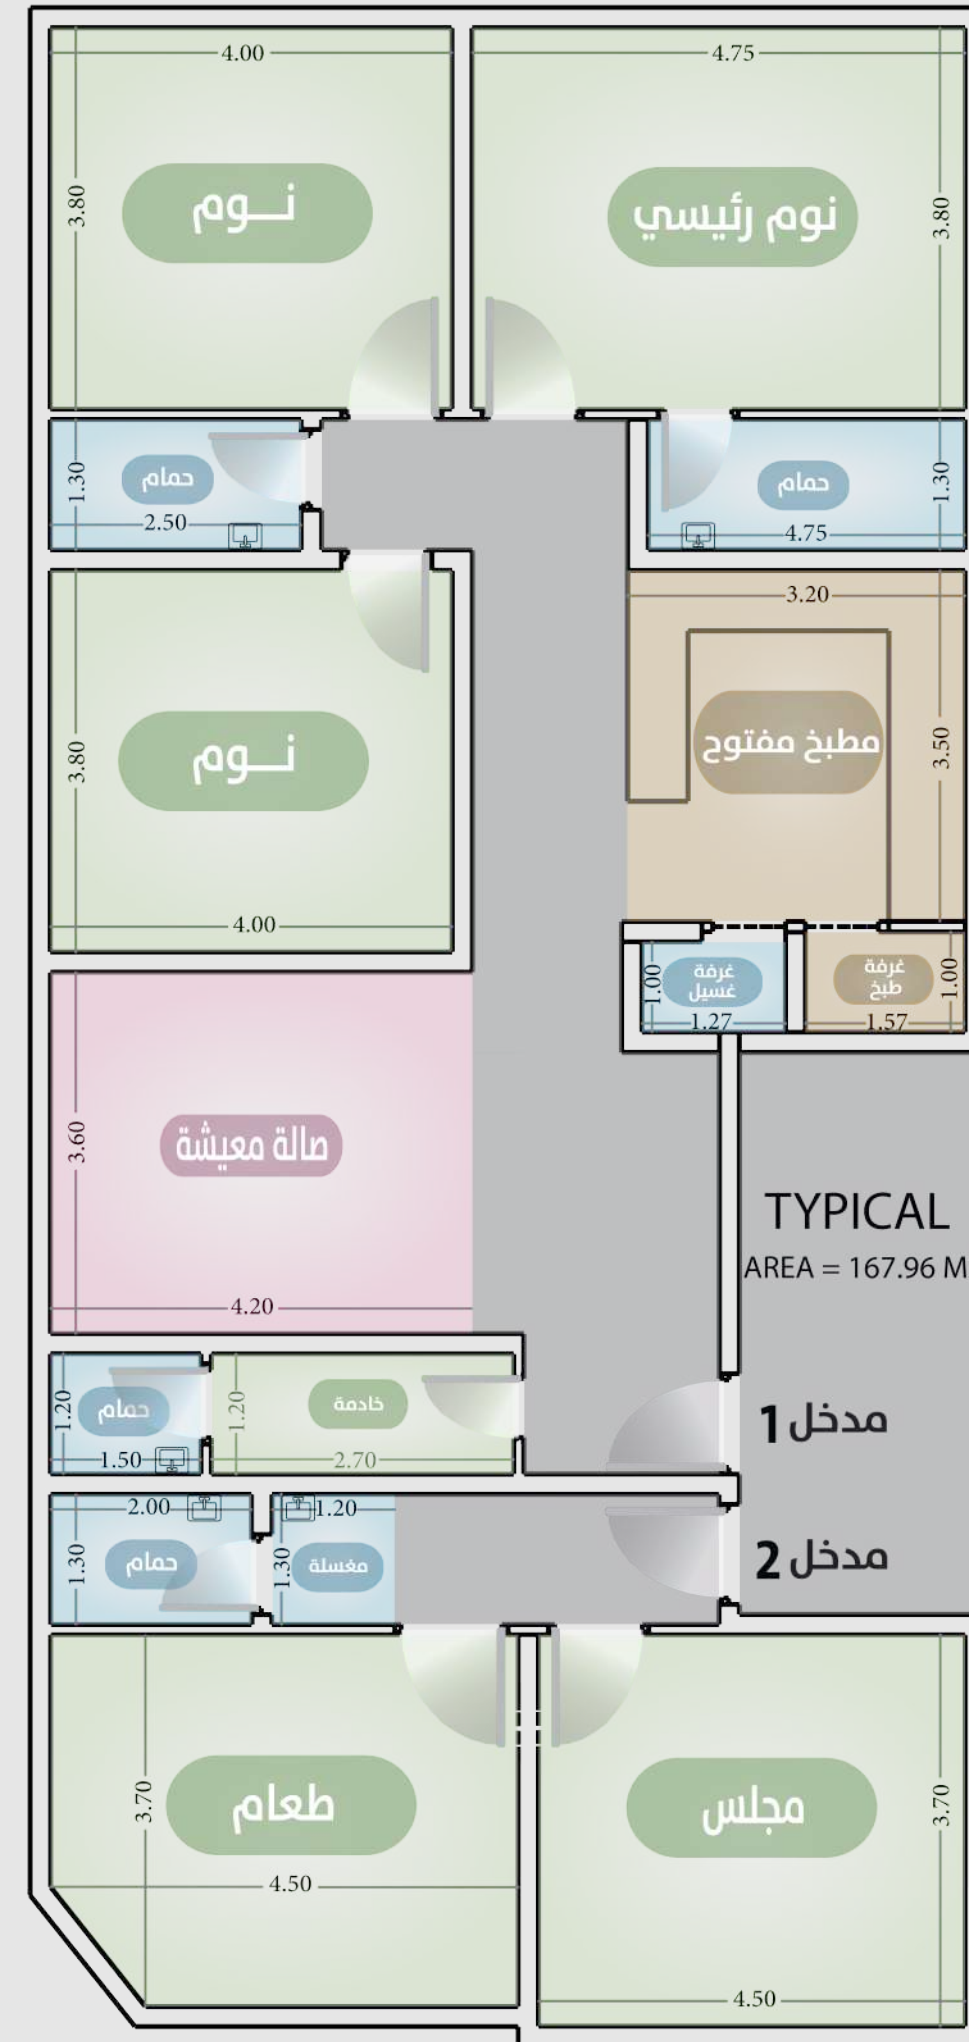

القوة العقارية
POWER FOR REAL ESTATE

مشروع الروضة A101

المخطط المعماري - الشقة

● نموذج (A): مطلة على شارعين.

● نموذج (B): مطلة على شارع.

نموذج (B)

نموذج (A)

القوة العقارية
POWER FOR REAL ESTATE

A101

تصاميم

عصرية

المجلس - المنظر الثالث

المجلس - المنظر الرابع

المجلس - المنظر الثاني

القوة العقارية
POWER FOR REAL ESTATE

غرفة الطعام - المنظر الثاني

غرفة الطعام - المنظر الأول

غرفة الطعام - المنظر الثالث

دورة مياه المجلس

القوة العقارية
POWER FOR REAL ESTATE

مشروع الروضة

A101

تصاميم عصرية

الصالة - المنظور الثاني

الصالة - المنظور الأول

القوة العقارية
POWER FOR REAL ESTATE

الصالة - المنظور الثالث

القوة العقارية
POWER FOR REAL ESTATE

المطبخ - المنظر الأول

مشروع الروضة

A101

مطبخ