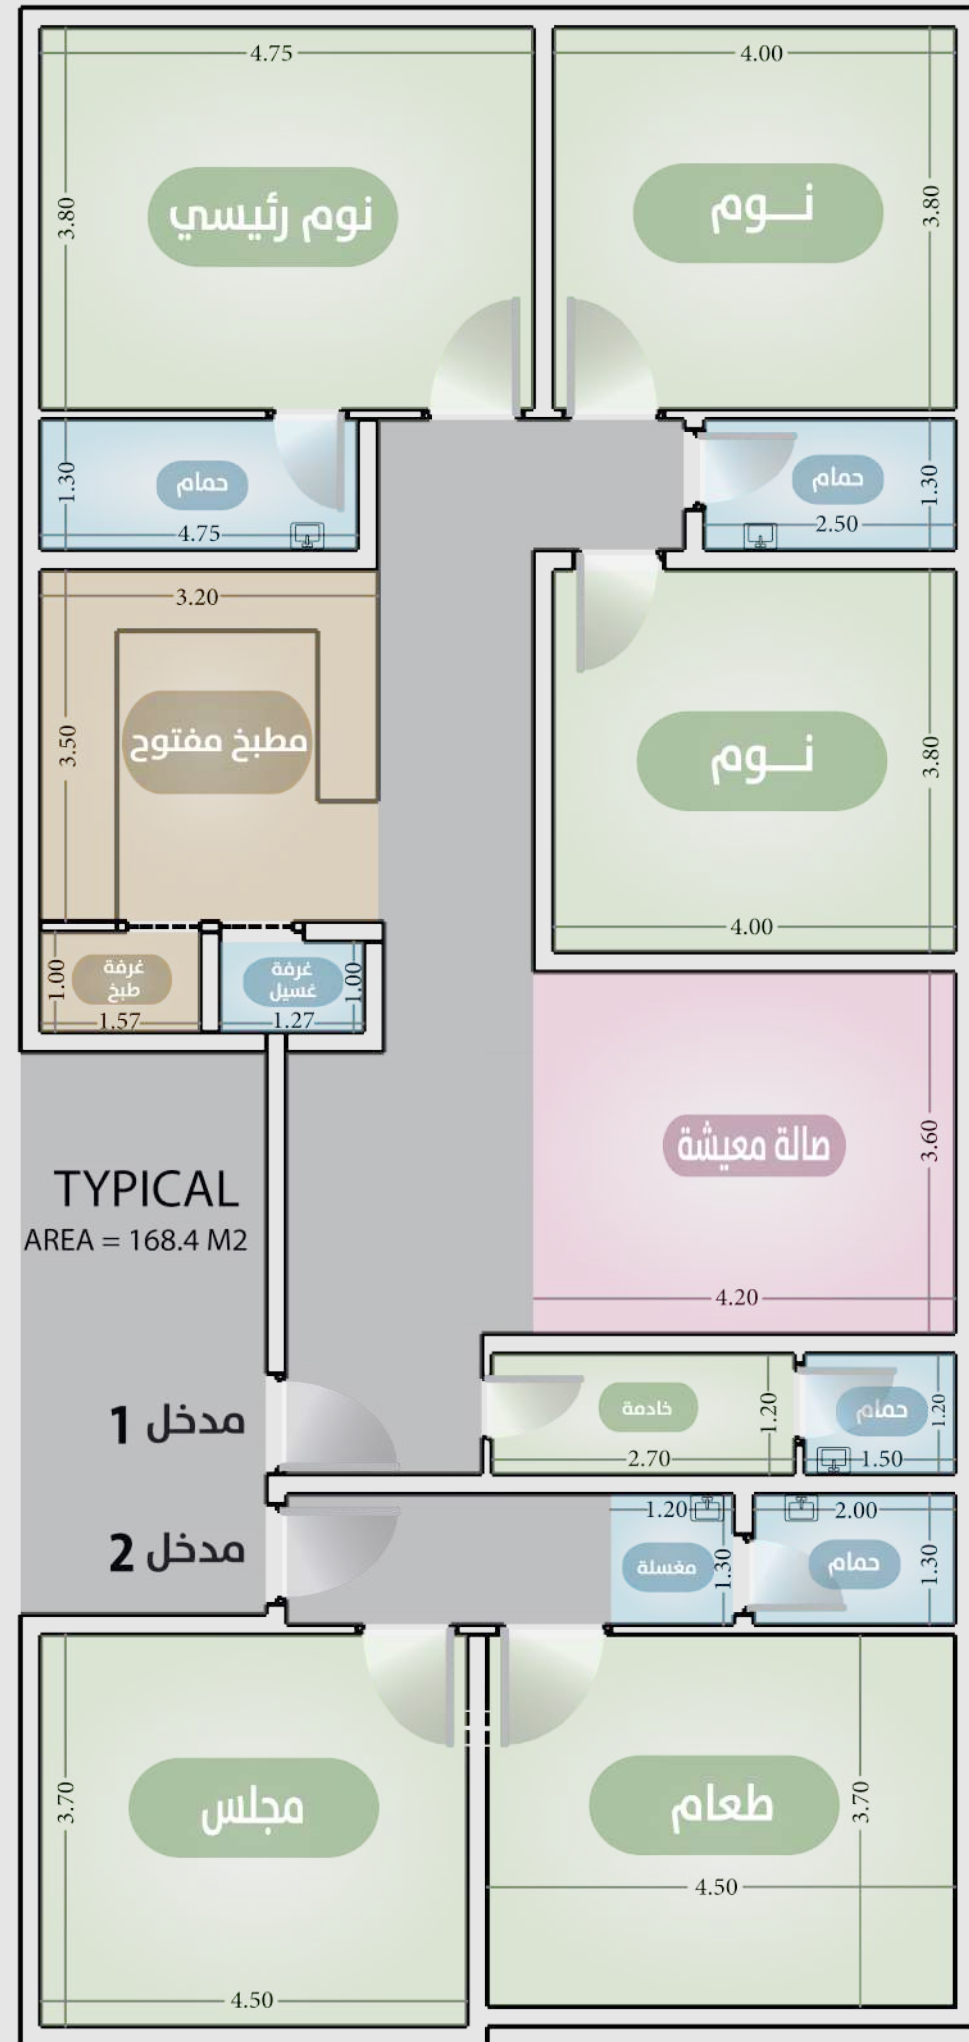

القوة العقارية
POWER FOR REAL ESTATE

مشروع الروضة A101

المخطط المعماري - الشقة

● نموذج (A): مطلة على شارعين.

● نموذج (B): مطلة على شارع.

نموذج (B)

نموذج (A)

القوة العقارية
POWER FOR REAL ESTATE

A101

تصاميم

عصرية

المجلس - المنظر الثالث

المجلس - المنظر الرابع

المجلس - المنظر الثاني

القوة العقارية
POWER FOR REAL ESTATE

غرفة الطعام - المنظر الثاني

غرفة الطعام - المنظر الأول

غرفة الطعام - المنظر الثالث

دورة مياه المجلس

القوة العقارية
POWER FOR REAL ESTATE

مشروع الروضة

A101

تصاميم عصرية

الصالة - المنظور الثاني